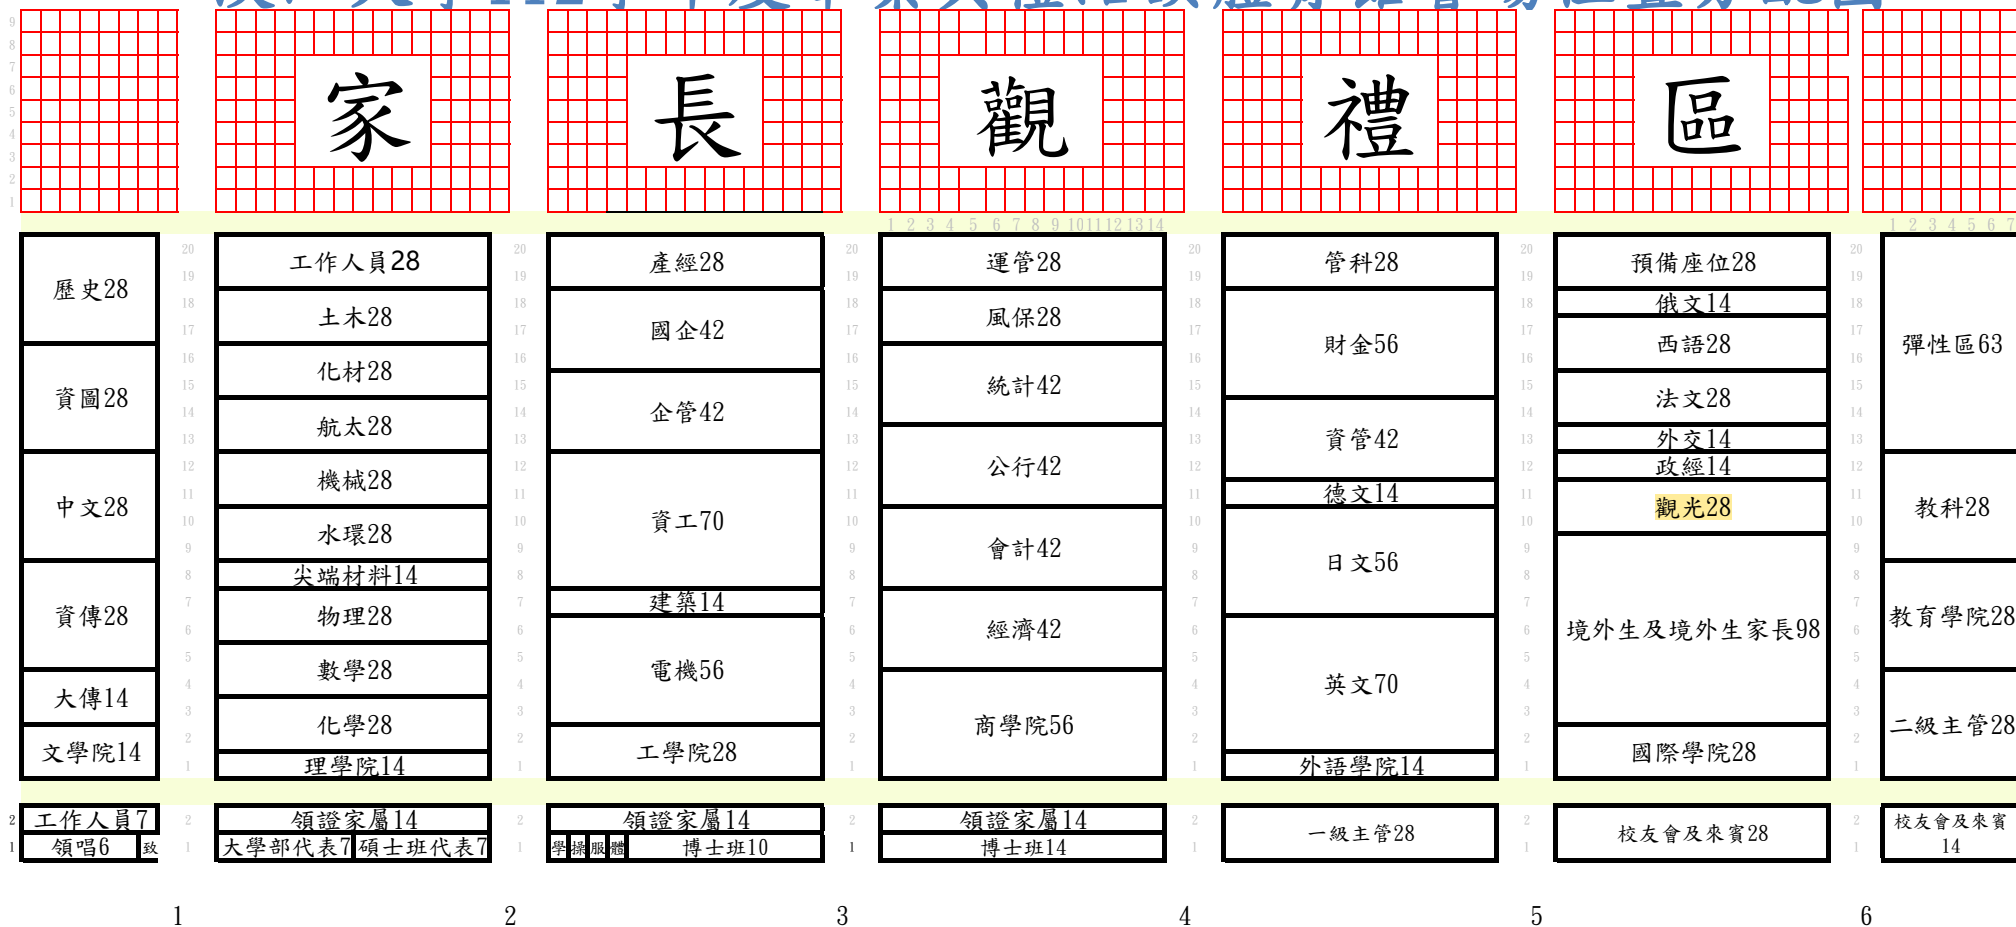

# 淡江大學112學年度畢業典禮紹謨體育館會場位置分配圖

家長觀禮區819位、階梯區1680位、  
 平面區168位，共2667位  
 其中大學部1358位、碩士班182位、

舞 台

樂隊

二級主管28