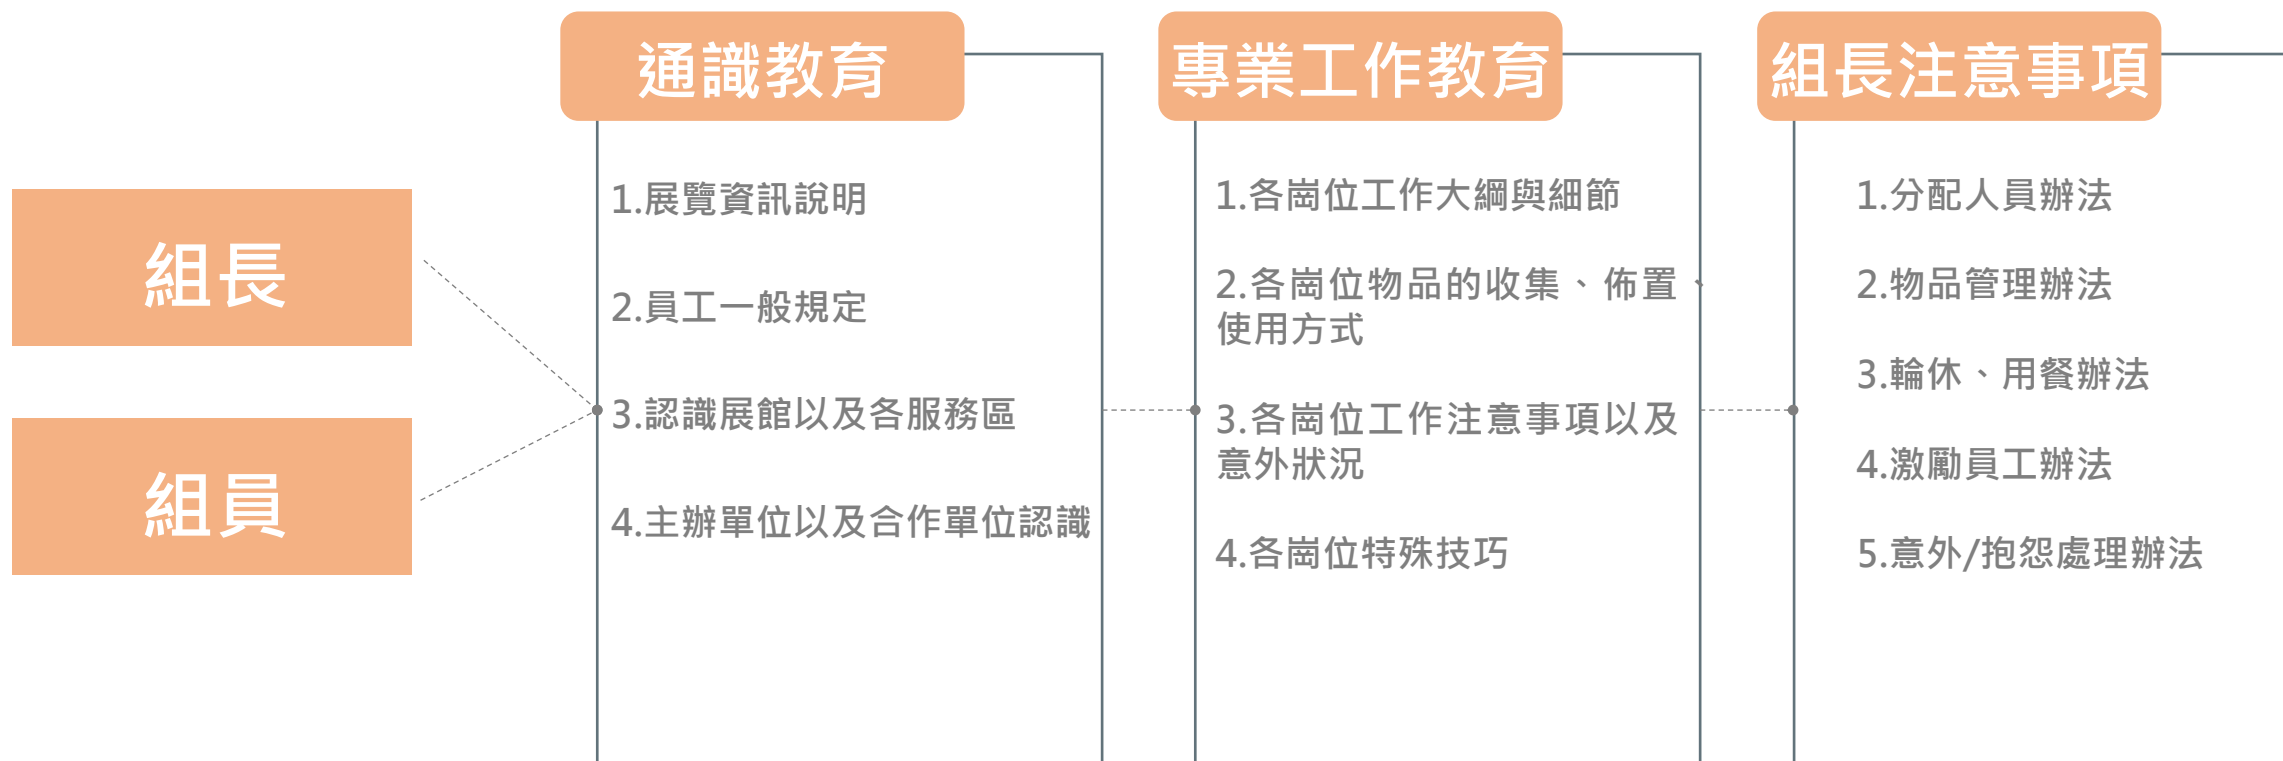

主題區人員

商務中心

舞台工作

服務說明-各項會議服務人員

報到處

諮詢處

會議接待

帶位導引

控制台人員

電腦人員

服務說明-各項活動服務人員

司儀

主持人

展示小姐

玩偶人

發傳單

襄儀小姐

專人現場管理

- 各項工作崗位安排
- 缺勤管理、替補人選之安排與運用
- 人員用餐及輪休規劃〈模擬輪休方式〉

短期聘僱說明 與相關介紹

穩定與多元化的活動選擇

2026活動預告

會展日期	教育訓練	活動名稱	地點
01/29-02/01	01/26	2026 台北國際電玩展	南港展覽館 1 館
02/03-02/08	02/01	2026 第 34 屆台北國際書展	世貿一館
02/05-02/09	02/04	2026 第 14 屆台北國際動漫節	南港展覽館 1 館
03/01-03/15	02/27	2026 台灣嘉義燈會主題區 (任天堂)	故宮南院、太子大道 縣治特區、府前廣場
03/01-03/15	02/27	2026 台灣嘉義燈會 (TECH WORLD 臺灣館)	故宮南院、太子大道 縣治特區、府前廣場
03/17-03/20	03/16	智慧城市展 (台北場)	南港展覽館 2 館
03/19-03/21	03/18	智慧城市展 (高雄場)	高雄展覽館
03/25-03/28	03/24	台北國際自行車展覽會	南港展覽館 1、2 館
03/25-03/28	03/24	台灣國際運動及健身展	南港展覽館 2 館
04/02-04/05	04/01	2026 台北國際插畫博覽會	圓山爭艷館
04/11-04/12	04/01	TRC 2026 放射線醫學會年會	高雄展覽館
04/14-04/17	04/13	台北國際汽機車零配件展 台灣國際智慧移動展 & 台北國際車用電子展	南港展覽館 1 館
04/16-04/19	04/15	台灣國際創意禮品文具展 DG Taiwan	世貿一館
04/22-04/24	04/21	第二十七屆台北國際安全科技應用博覽會	南港展覽館 1 館
06/02-06/05	06/01	COMPUTEX TAIPEI	南港展覽館 1、2 館、世貿一館 台北國際會議中心
06/02-06/05	06/01	InnoVEX	南港展覽館 2 館